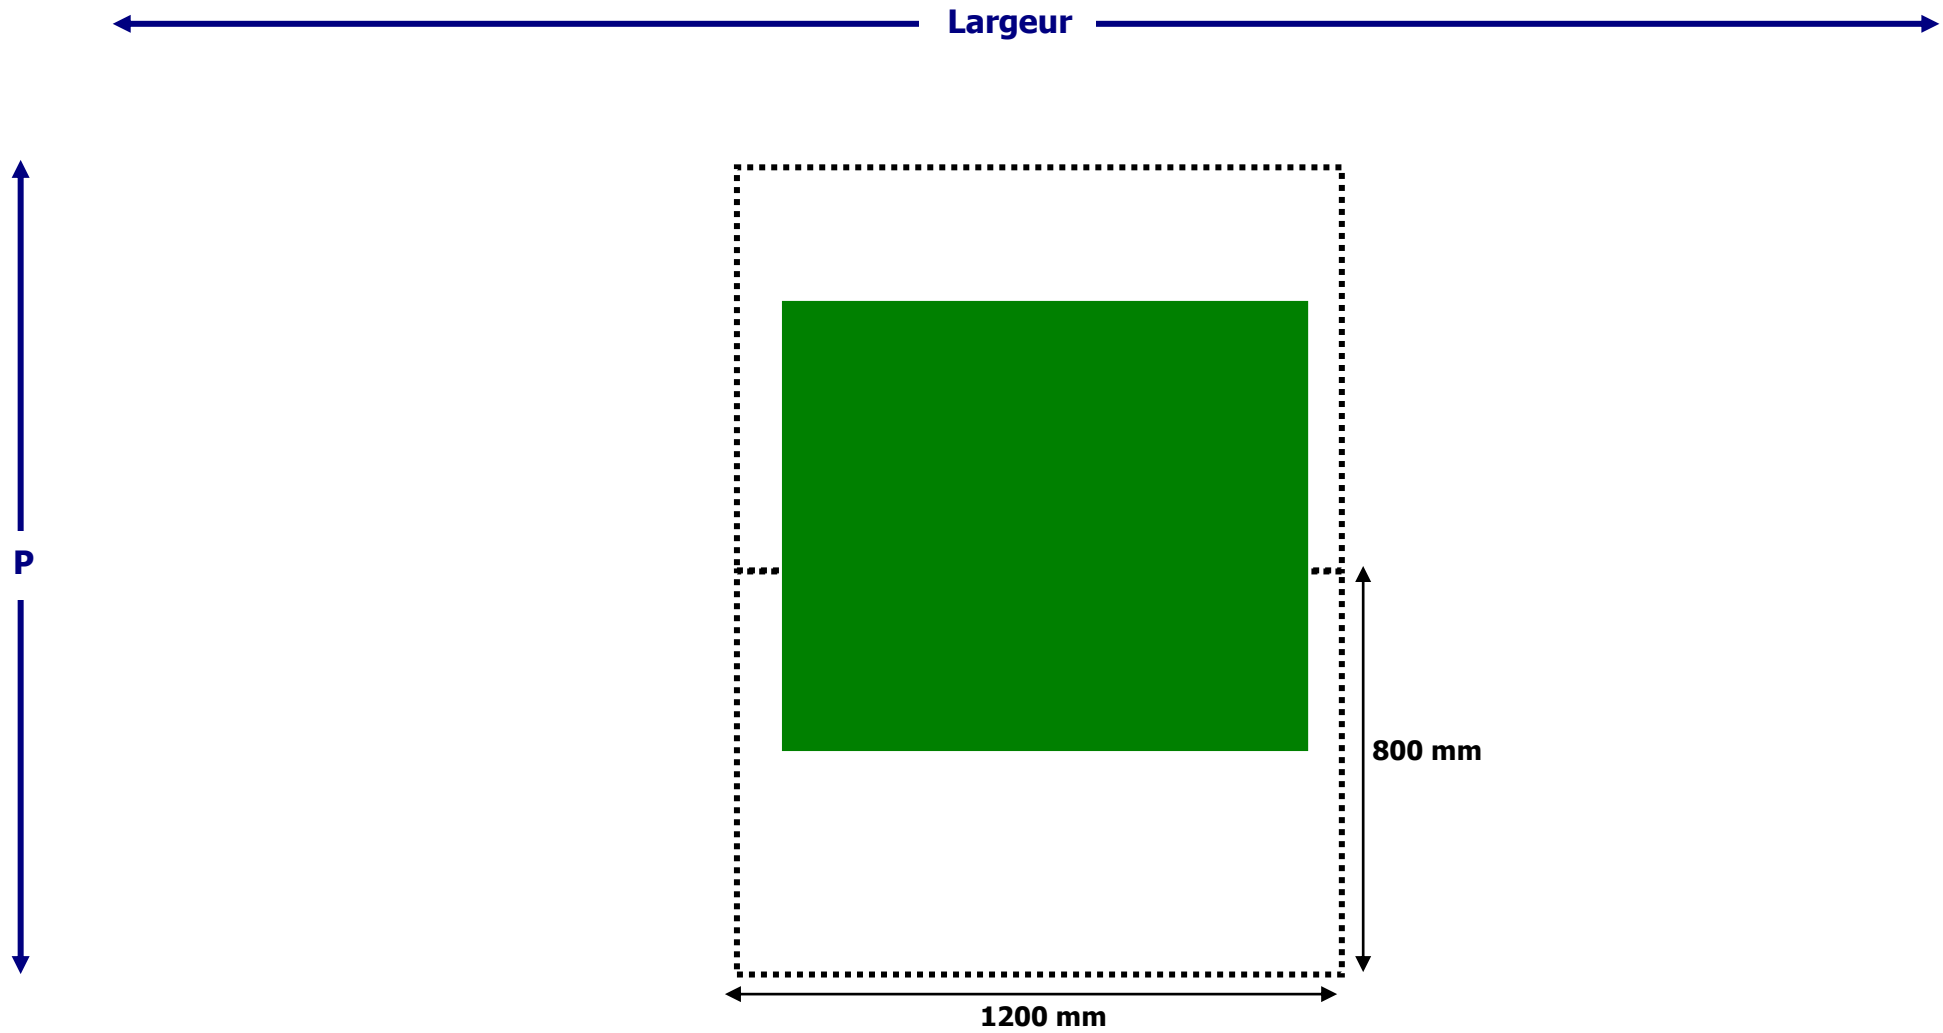

PLAN EXPLICATIF DE L'EURO-PALETTE

L'euro-palette est la surface que nous vous mettons à disposition pour exposer votre matériel.
Tous projets dépassant cette surface, sera facturé.

1 EURO-PALETTE

POPAI AWARDS PARIS 2018

Supplément = 0 €

Organisé par

Organisé par

Supplément = 380 €

POPAI AWARDS PARIS 2018

Organisé par

POPAI AWARDS PARIS 2018

Supplément = 380 x 3 soit 1140 €