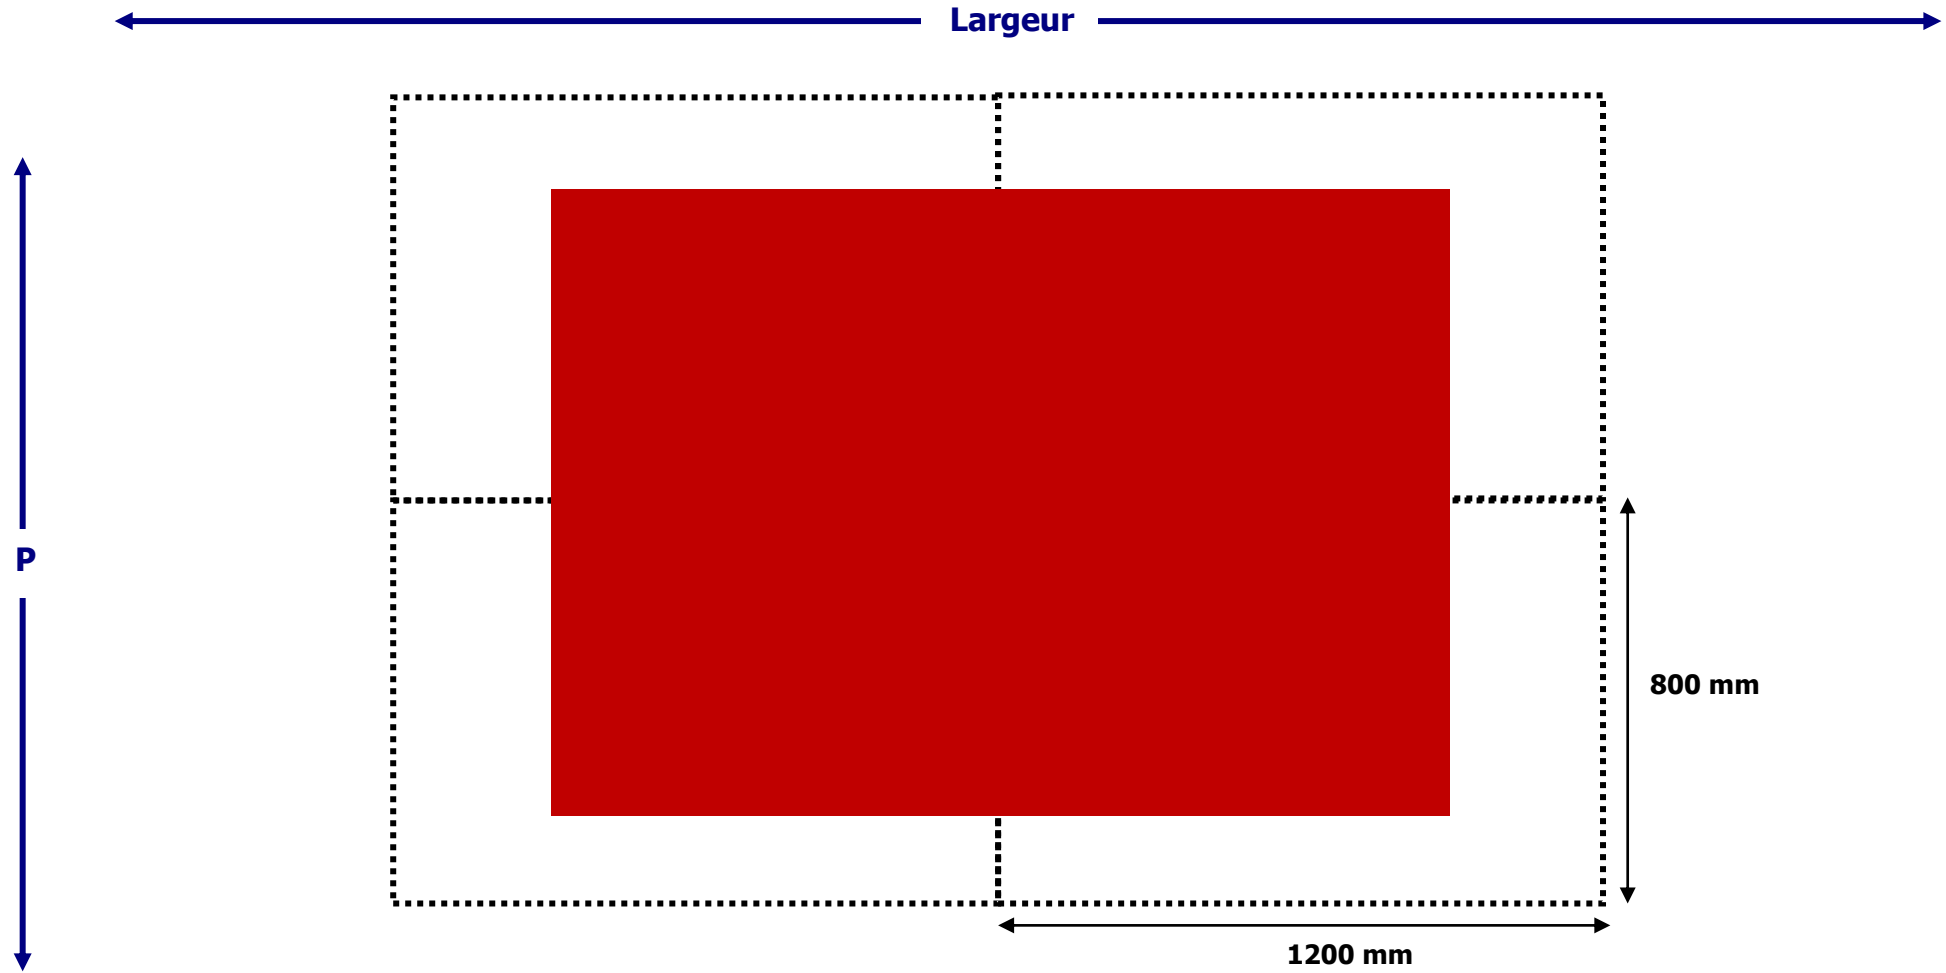

POPAI AWARDS PARIS 2018

Supplément = 380 x 3 soit 1140 €

Organisé par