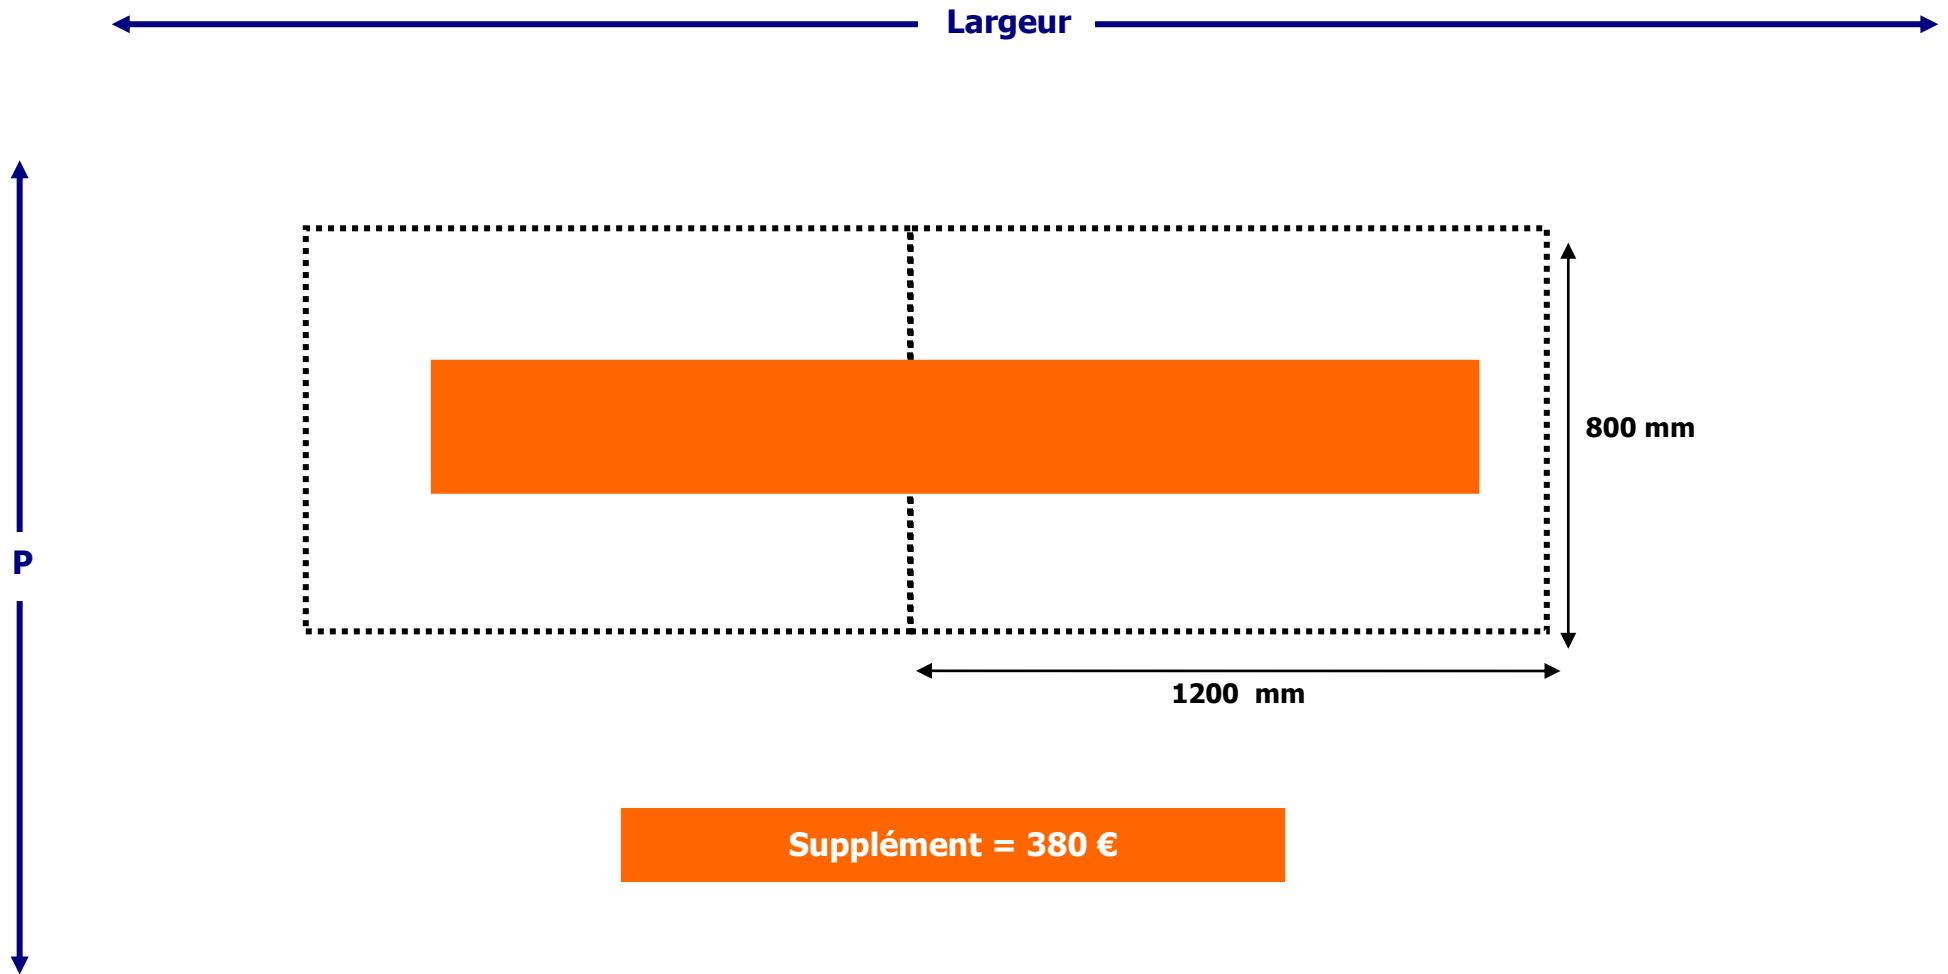

PLAN EXPLICATIF DE L'EURO-PALETTE

L'euro-palette est la surface que nous vous mettons à disposition pour exposer votre matériel.
Tous projets dépassant cette surface, sera facturé.

1 EURO-PALETTE

POPAI AWARDS PARIS 2018

Supplément = 0 €

Organisé par

Organisé par

Supplément = 380 €

POPAI AWARDS PARIS 2018

Organisé par

POPAI AWARDS PARIS 2018

Supplément = 380 x 3 soit 1140 €