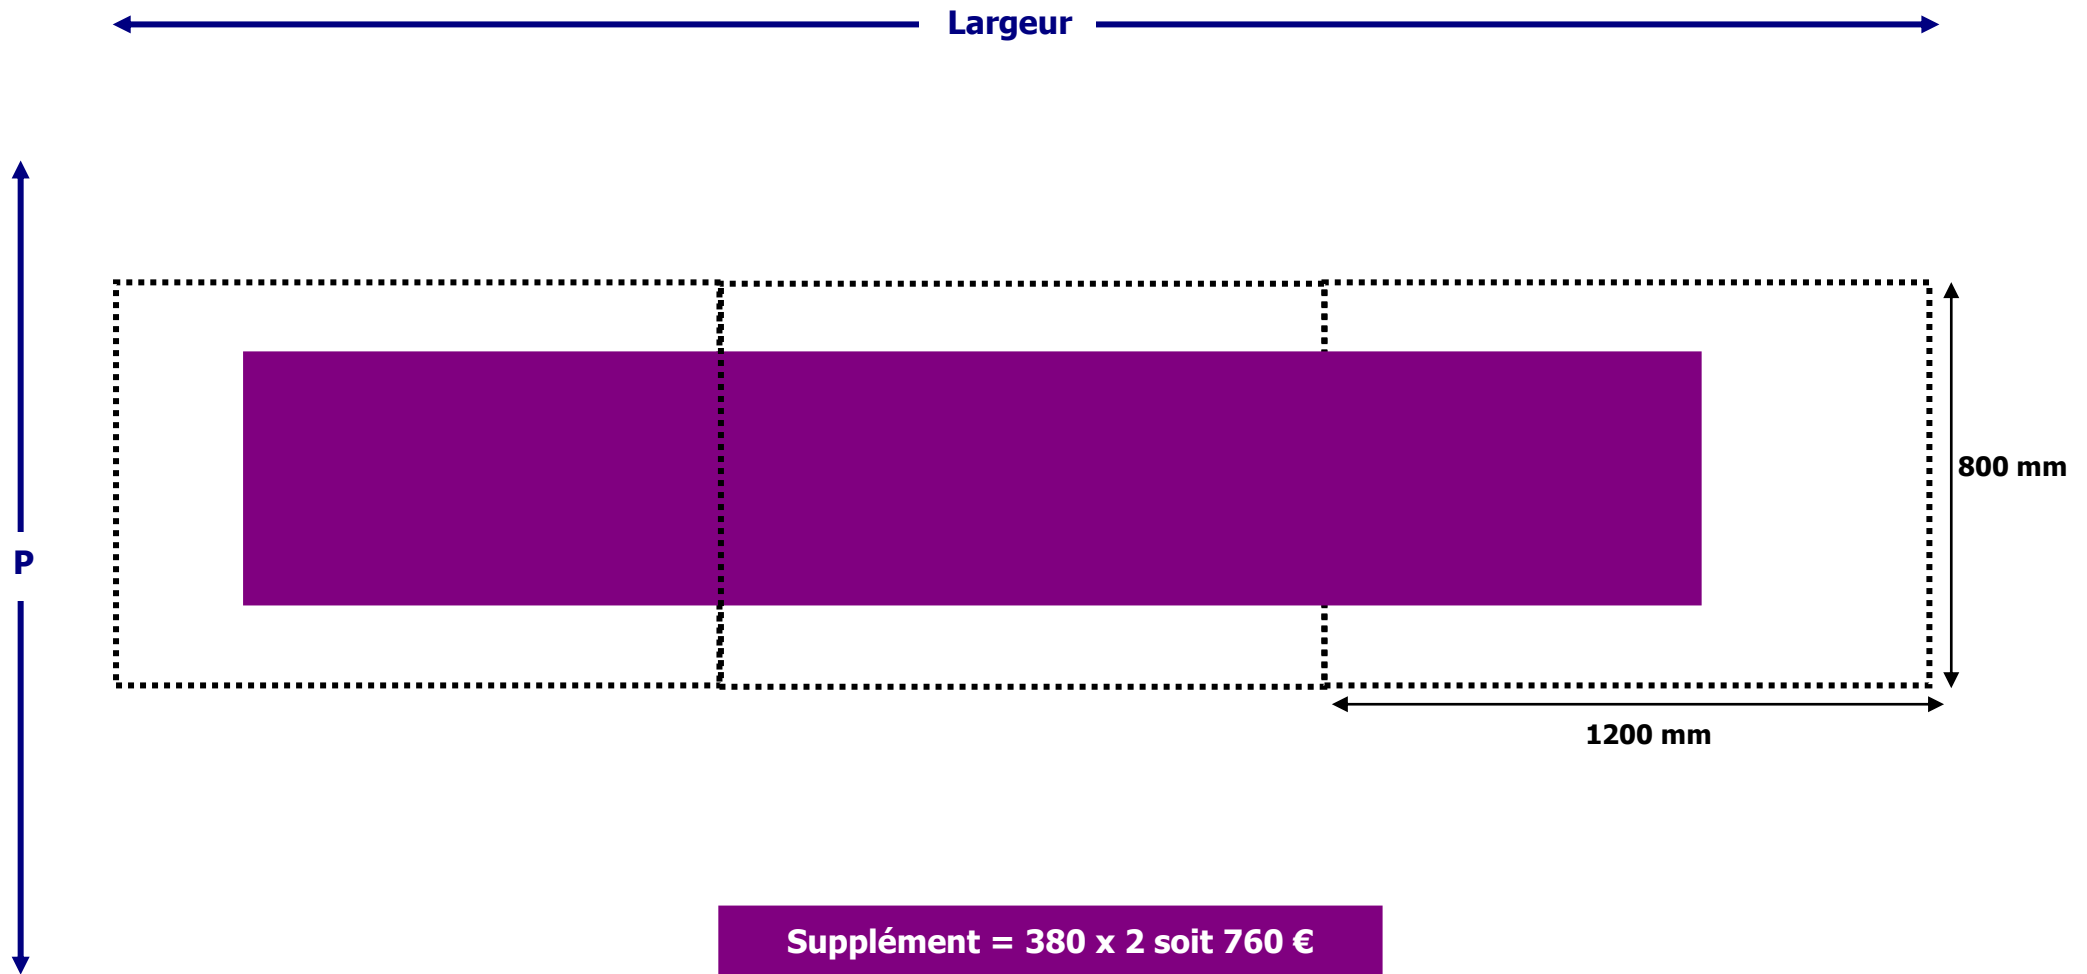

POPAI AWARDS PARIS 2018

Organisé par