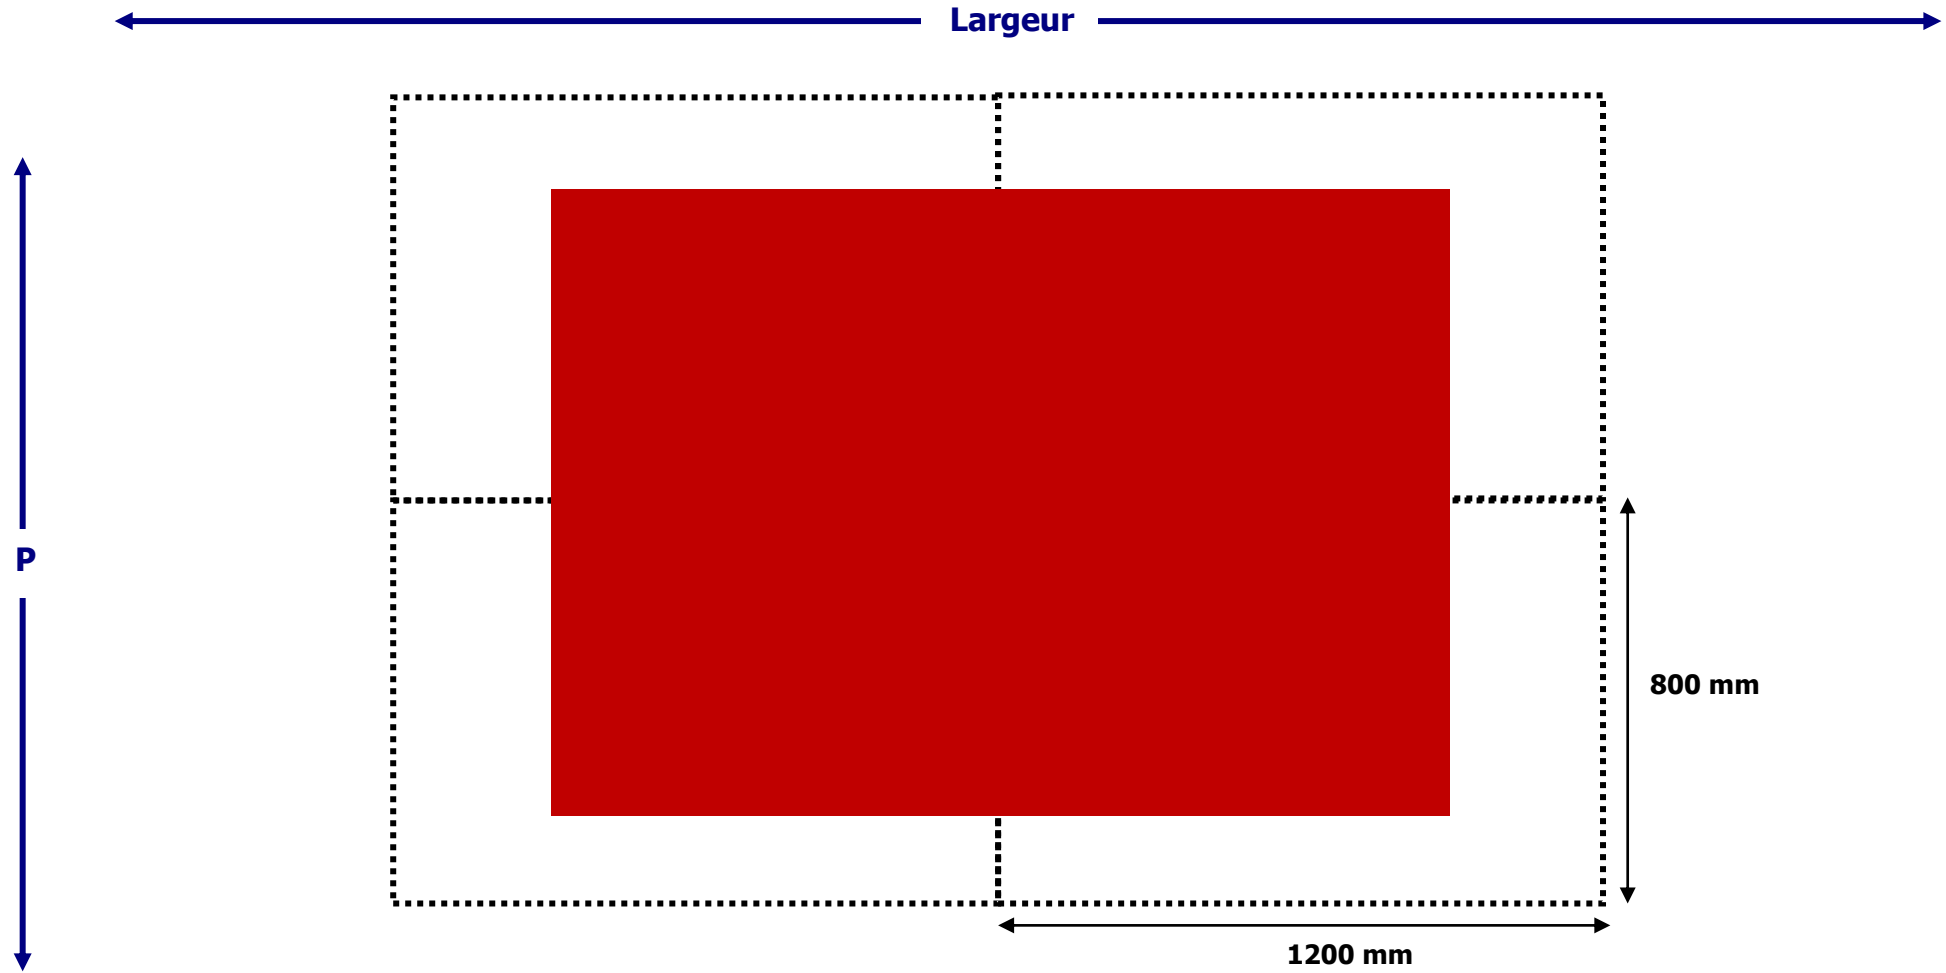

Supplément = 380 x 3 soit 1140 €