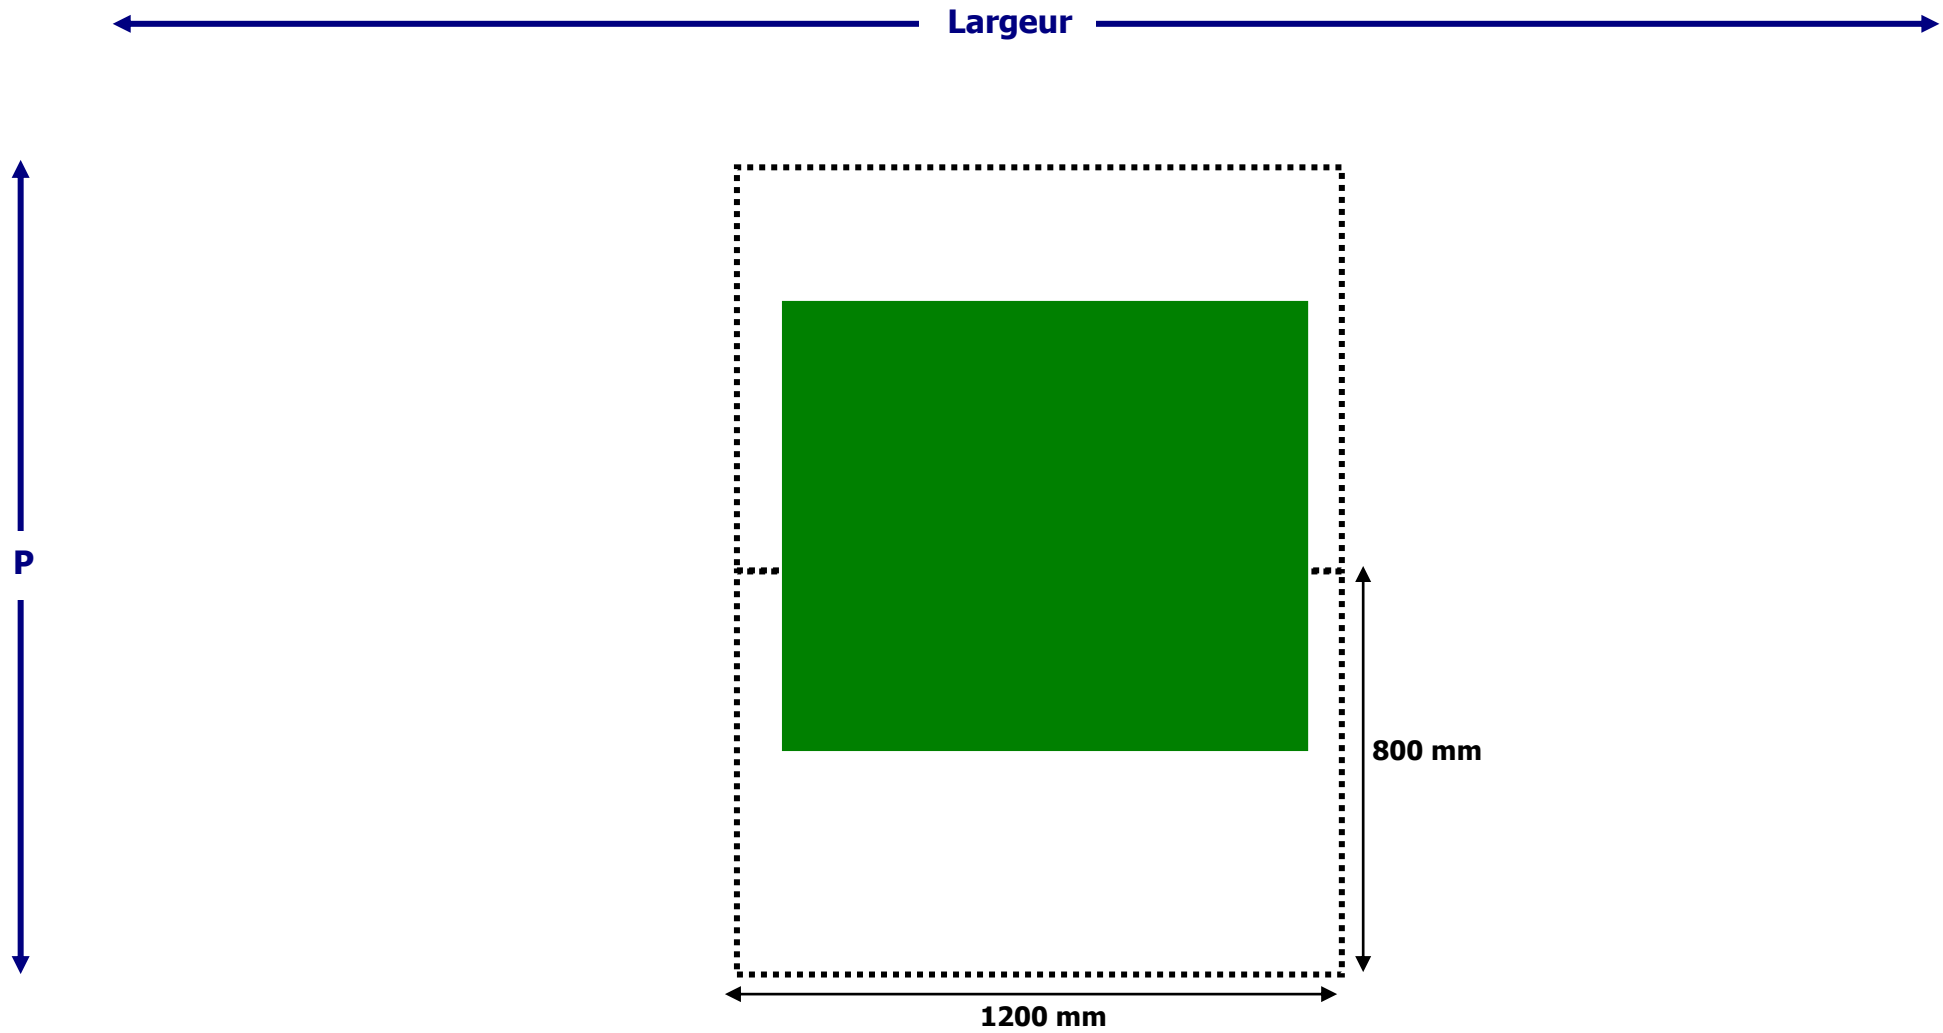

PLAN EXPLICATIF DE L'EURO-PALETTE

L'euro-palette est la surface que nous vous mettons à disposition pour exposer votre matériel.
Tous projets dépassant cette surface, sera facturé.

1 EURO-PALETTE

POPAI AWARDS PARIS 2017

Supplément = 0 €

Organisé par

Organisé par

Supplément = 380 €

POPAI AWARDS PARIS 2017

Organisé par

Supplément = 380 x 3 soit 1140 €