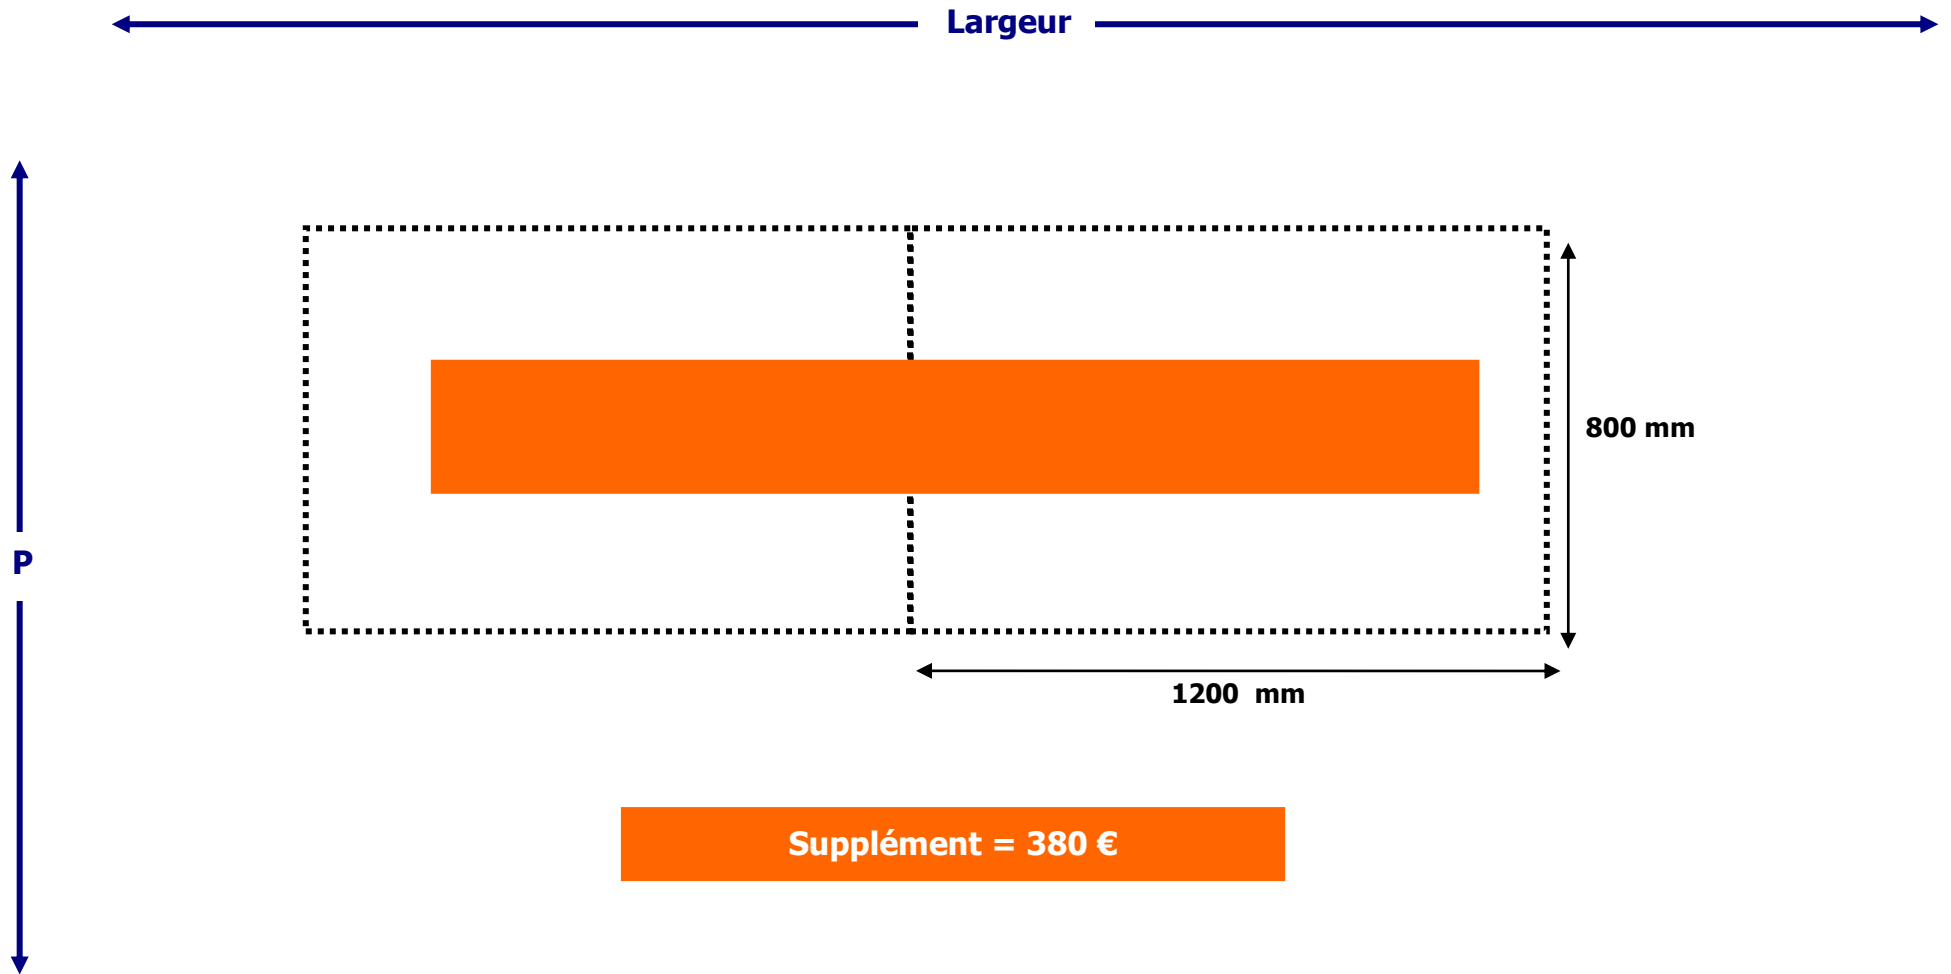

PLAN EXPLICATIF DE L'EURO-PALETTE

L'euro-palette est la surface que nous vous mettons à disposition pour exposer votre matériel.
Tous projets dépassant cette surface, sera facturé.

1 EURO-PALETTE

POPAI AWARDS PARIS 2017

Supplément = 0 €

Organisé par

Organisé par

Supplément = 380 €

POPAI AWARDS PARIS 2017

Organisé par

Supplément = 380 x 3 soit 1140 €