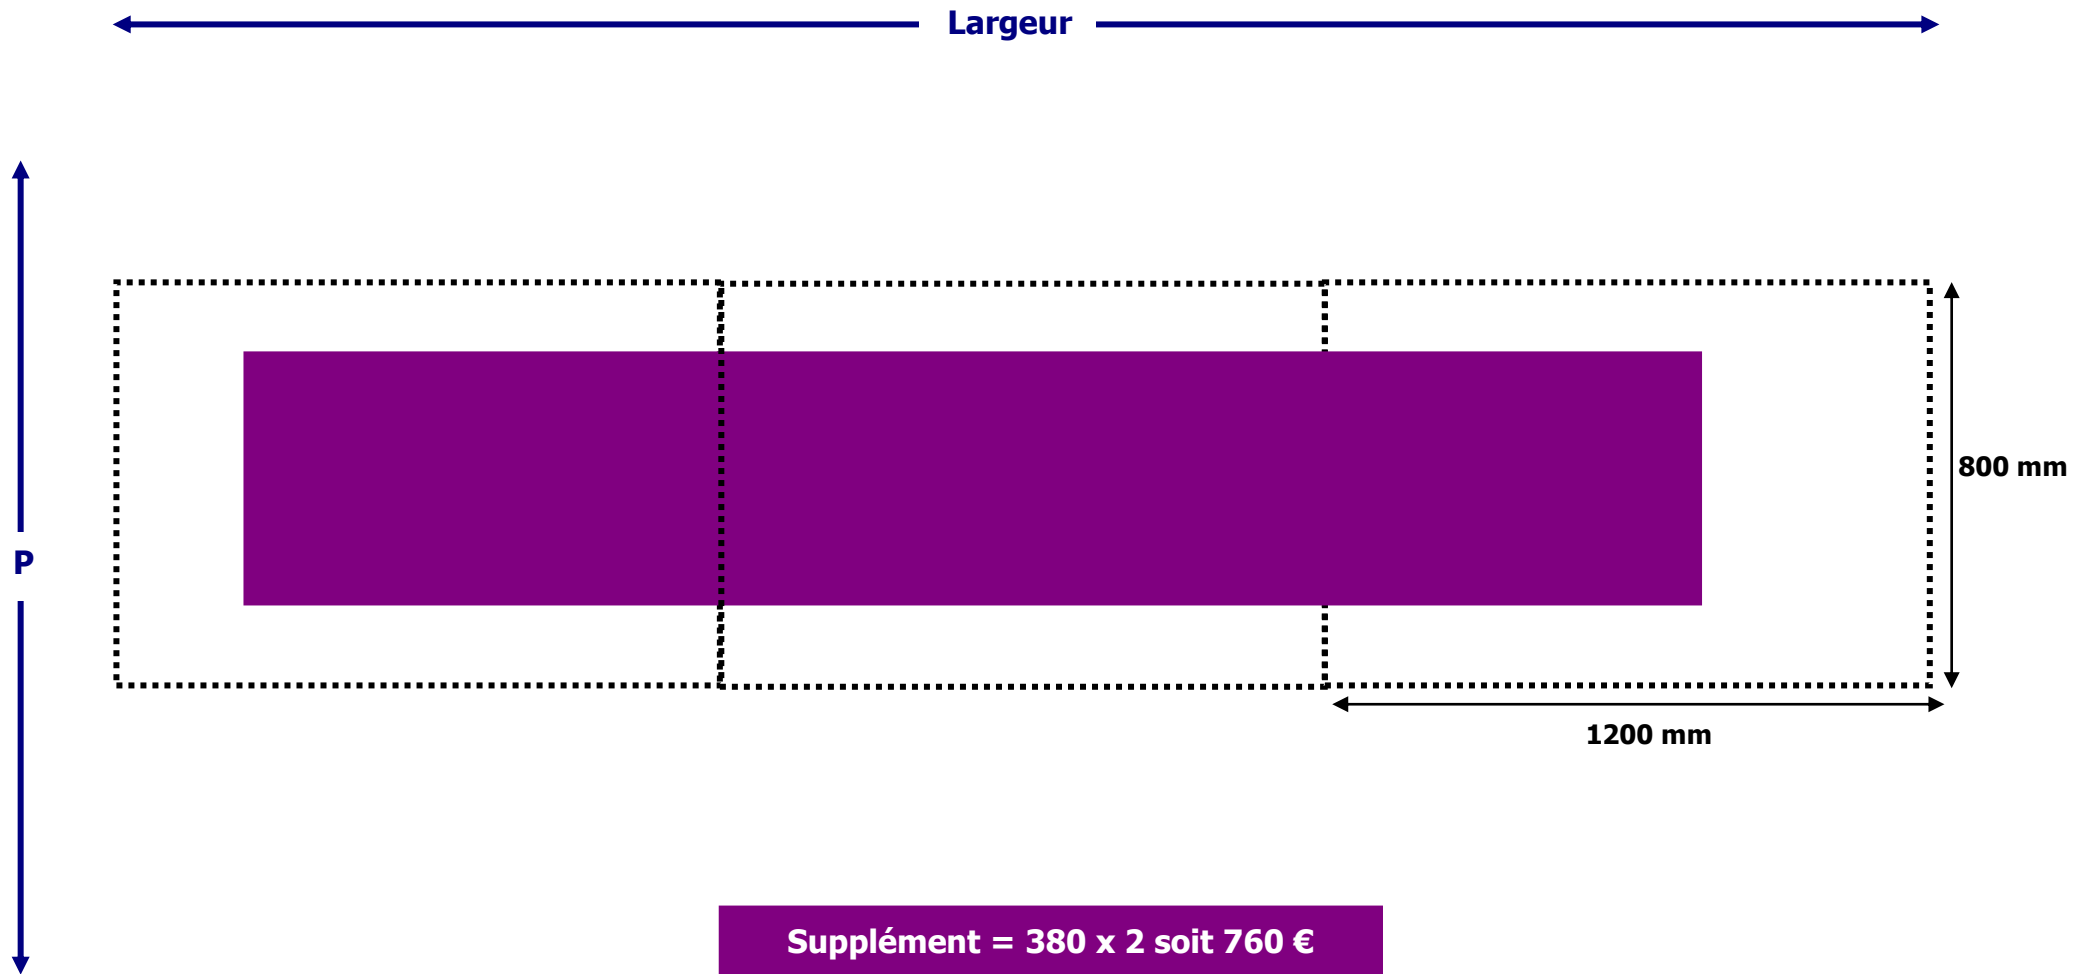

Supplément = 0 €

Organisé par

Organisé par

Supplément = 380 €

POPAI AWARDS PARIS 2017

Organisé par

Supplément = 380 x 3 soit 1140 €