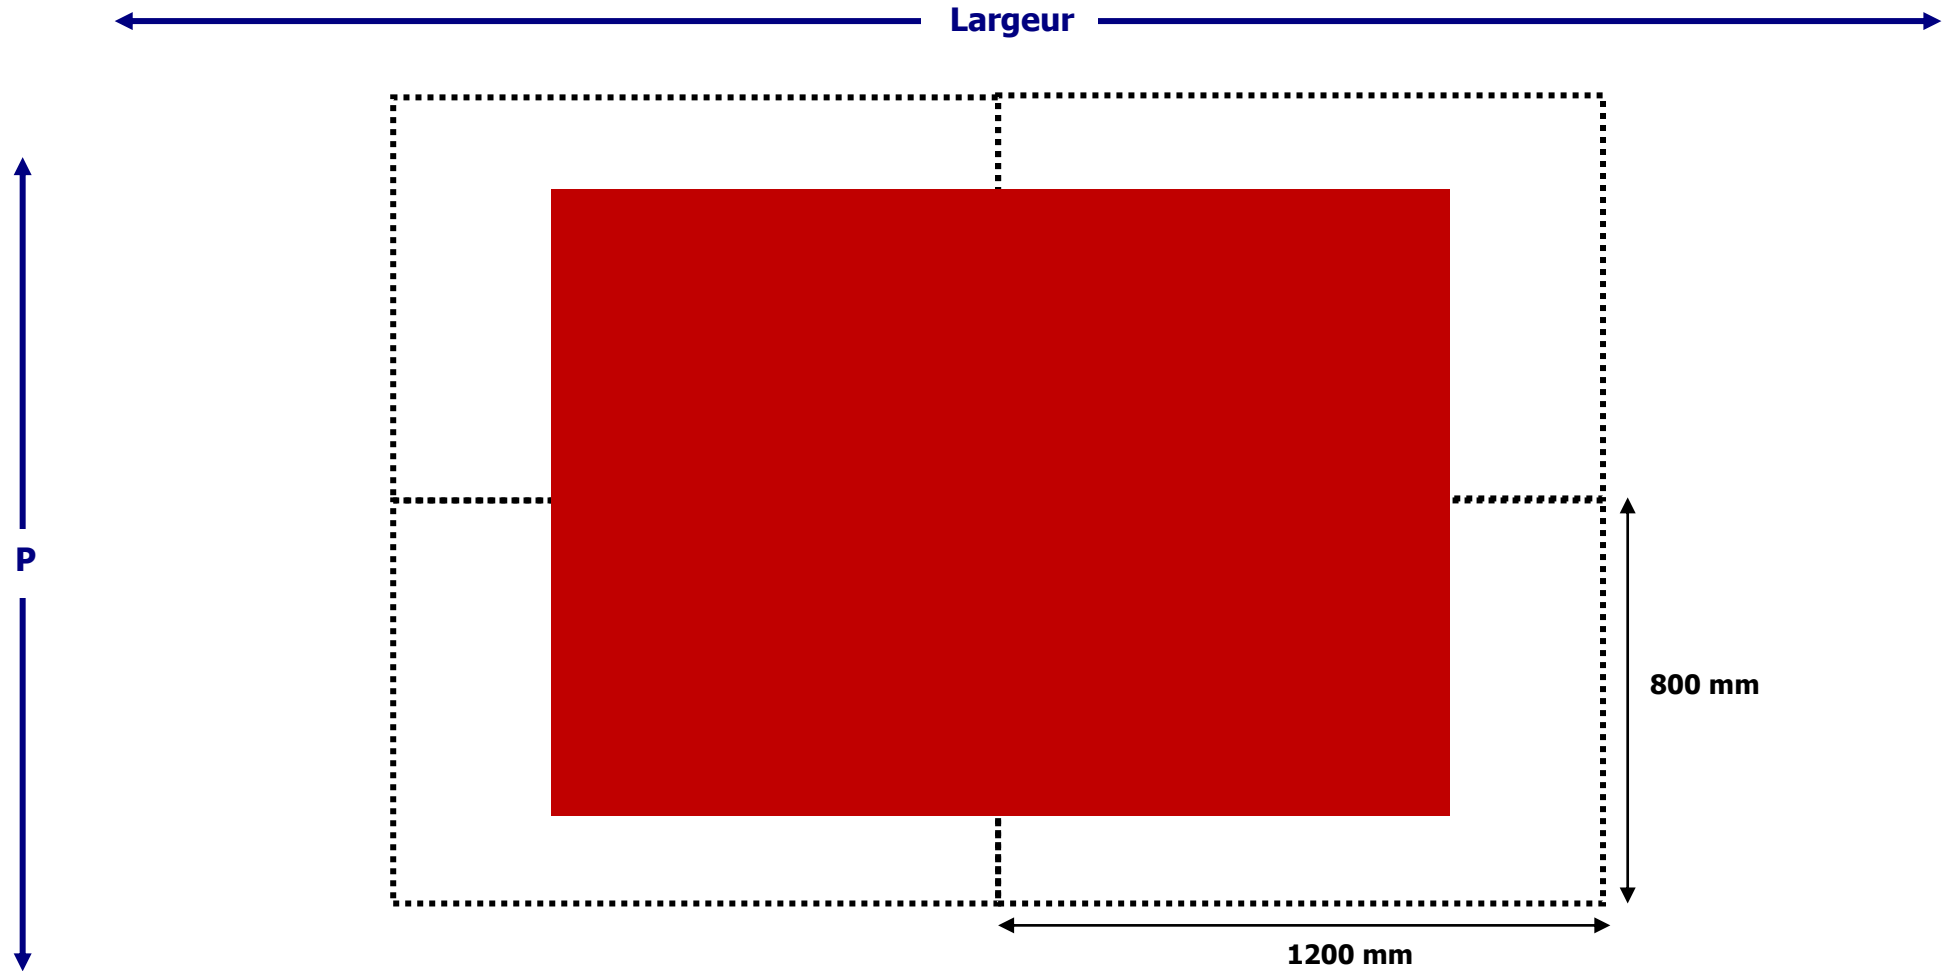

POPAI AWARDS PARIS 2019

Supplément = 385 x 3 soit 1155 €

Organisé par