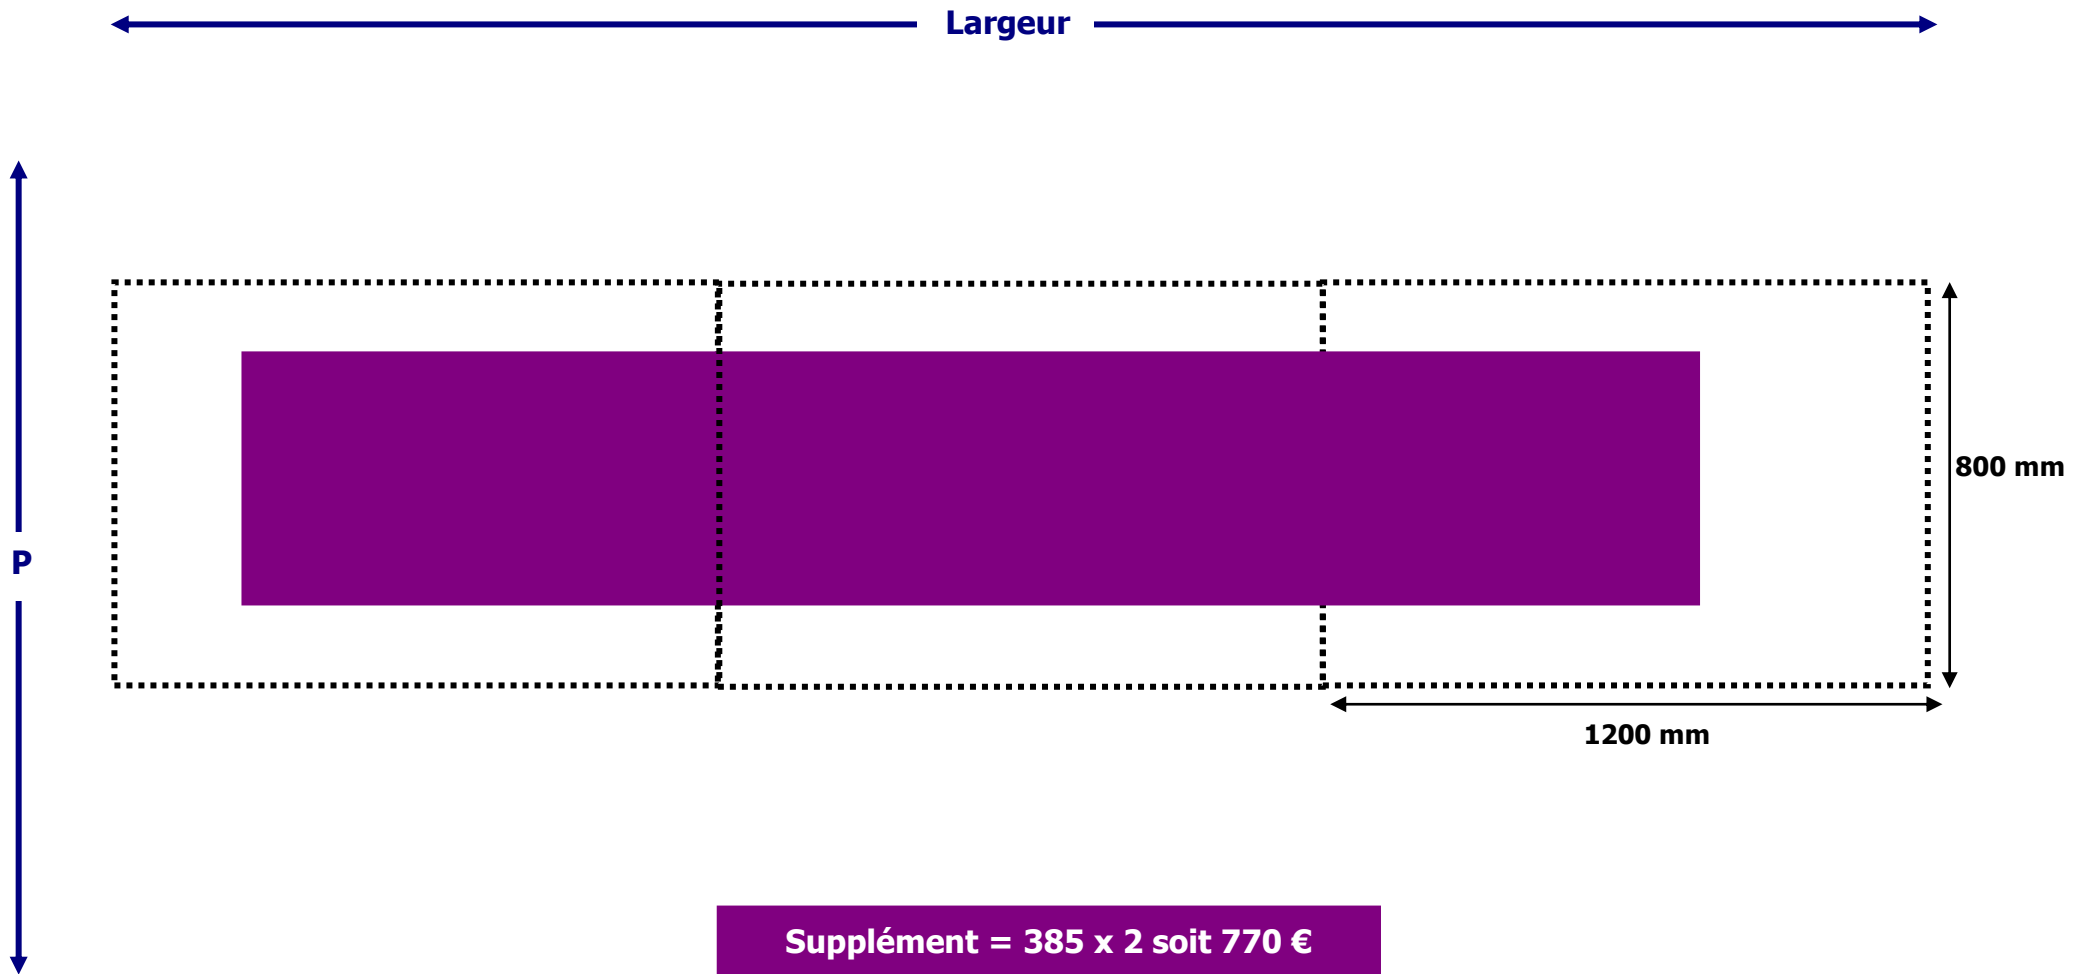

POPAI AWARDS PARIS 2019

Organisé par