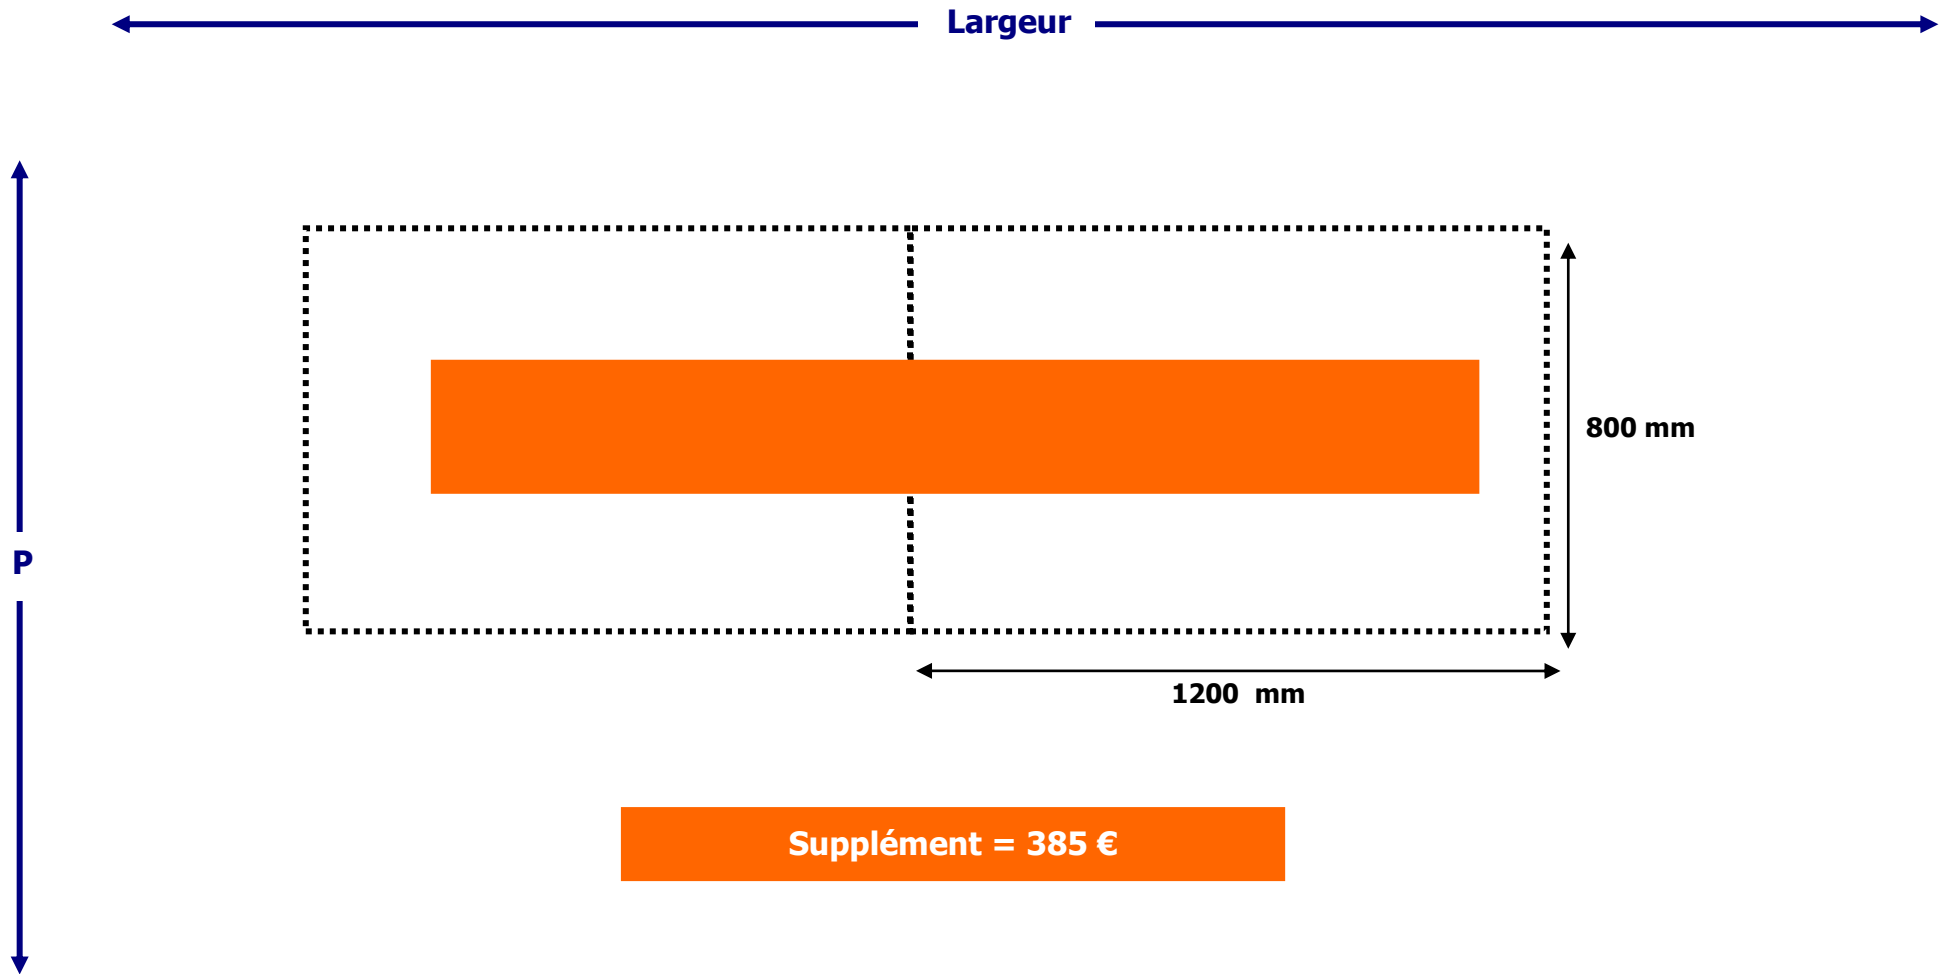

POPAI AWARDS PARIS 2019

Organisé par