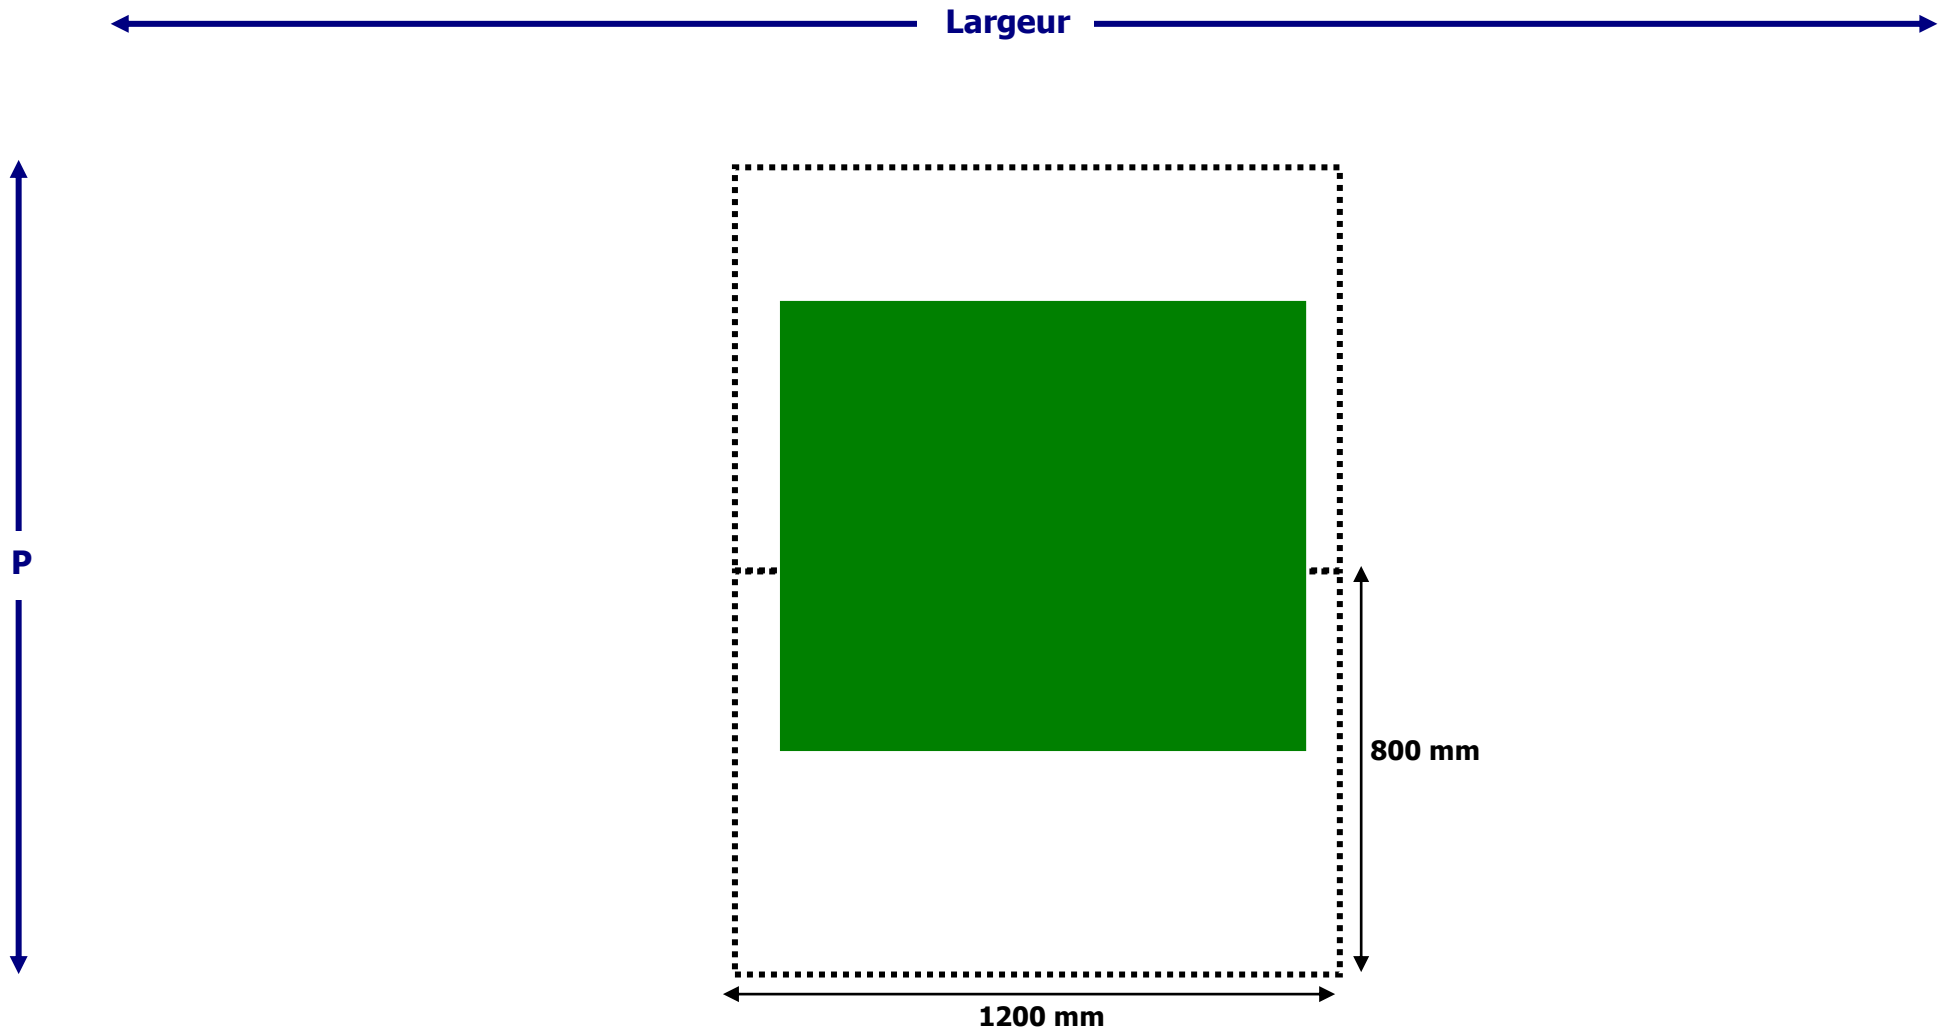

Supplément = 385 €

Organisé par